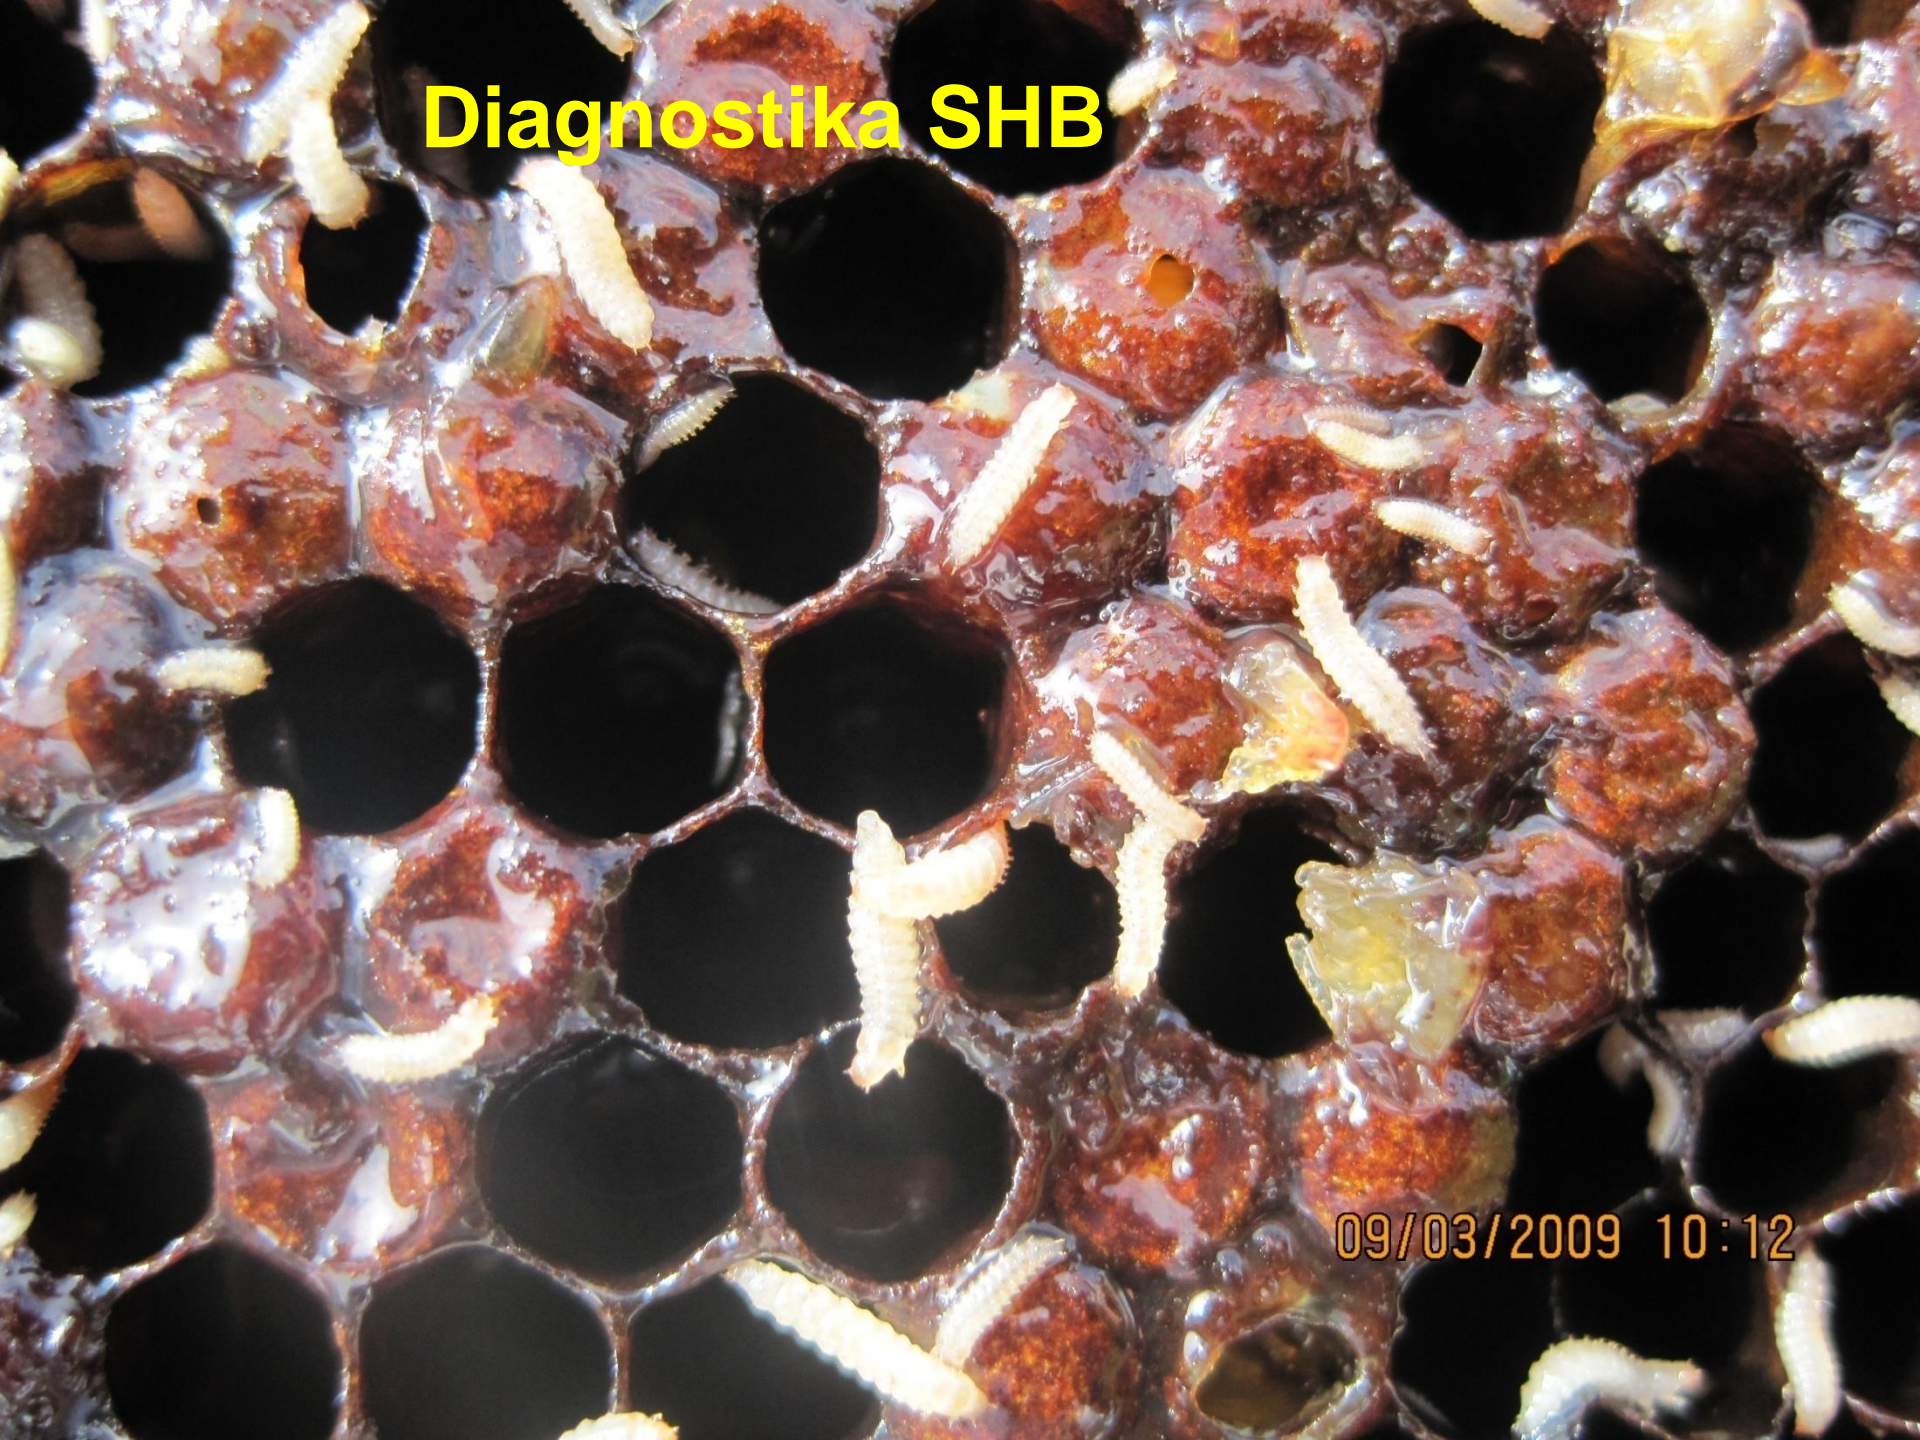

**Odrasel osebek na testni mreži na podnici panja**

**- na medenem satju**

- na zalegi

09/04/2009 14:31

- uničena čebelja zalega

- Čebele omejujejo gibanje  
hrošča z gradno preprek iz  
propolisa

# Diagnostika SHB

09/03/2009 10:12

ličinke na odmrti čebelji zalegi

**celični pokrovci prekriti z izcedkom  
medu**

09/04/2009 11:15

**Družina: Nitidulidae**

***Cychramus luteus* - sijajnik**

***Aethina tumida***